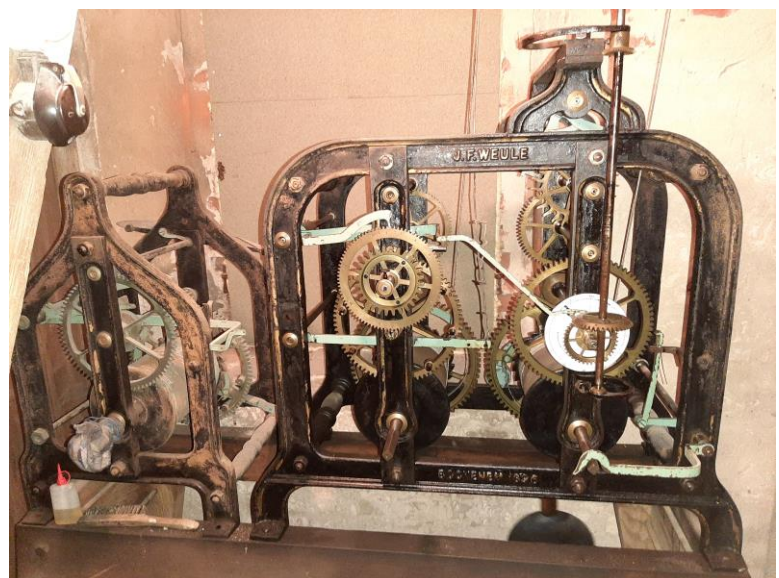

Unser Spendenkonto:

Kreissparkasse Verden: DE90 2915 2670 0010 0325 63

Kontoinhaber: Kirchenamt Verden

Spende bitte mit dem Vermerk „Freiwilliges Kirchgeld – Ottersberg“